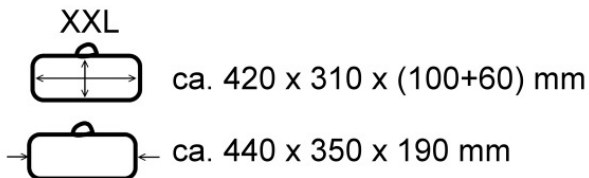

## "Staple - Foto" - L

**64149**  
EAN: 4020937 64149 3  
VPE: 6 St.

## "Lucca - Foto" - XXL

Innenansicht:

**64138**  
EAN: 4020937 64138 7  
VPE: 1 St.