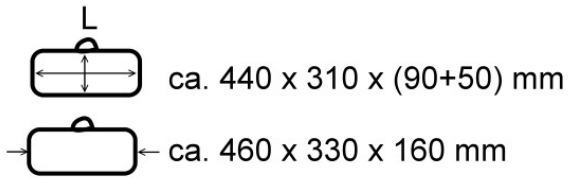

## "Staple - Foto" - L

**64149**  
EAN: 4020937 64149 3  
VPE: 6 St.

## "Lucca - Foto" - XXL

Innenansicht:

**64138**  
EAN: 4020937 64138 7  
VPE: 1 St.